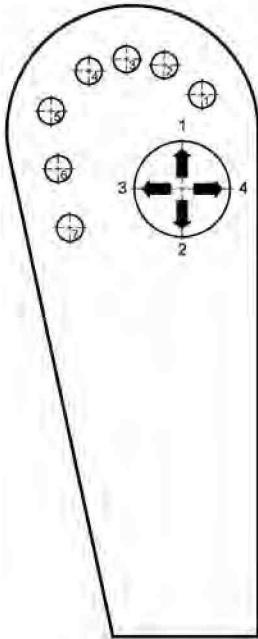

Заказчик \_\_\_\_\_ Номер заказа \_\_\_\_\_

Левый пульт управления  
 Многоосевой командоконтроллер  
 V11, V14, V25, V85 (см. страницу каталога № 1/110 и далее)

Макс. 7 устройств подачи команд и сигнализации с установочным диаметром 22 мм (см. страницу каталога № 1/360)

Номер места	Заказное обозначение	Цвет	Текст таблички (макс. 2 x 12 букв)	Обозначение на установке заказчика	Устройство на выходе сигнала	Примечания
1						
2						
3						
4						
5						
6						
7						
8						
9						

Правый пульт управления  
 Многоосевой командоконтроллер  
 V11, V14, V25, V85 (см. страницу каталога № 1/110 и далее)

Макс. 7 устройств подачи команд и сигнализации с установочным диаметром 22 мм (см. страницу каталога № 1/360)