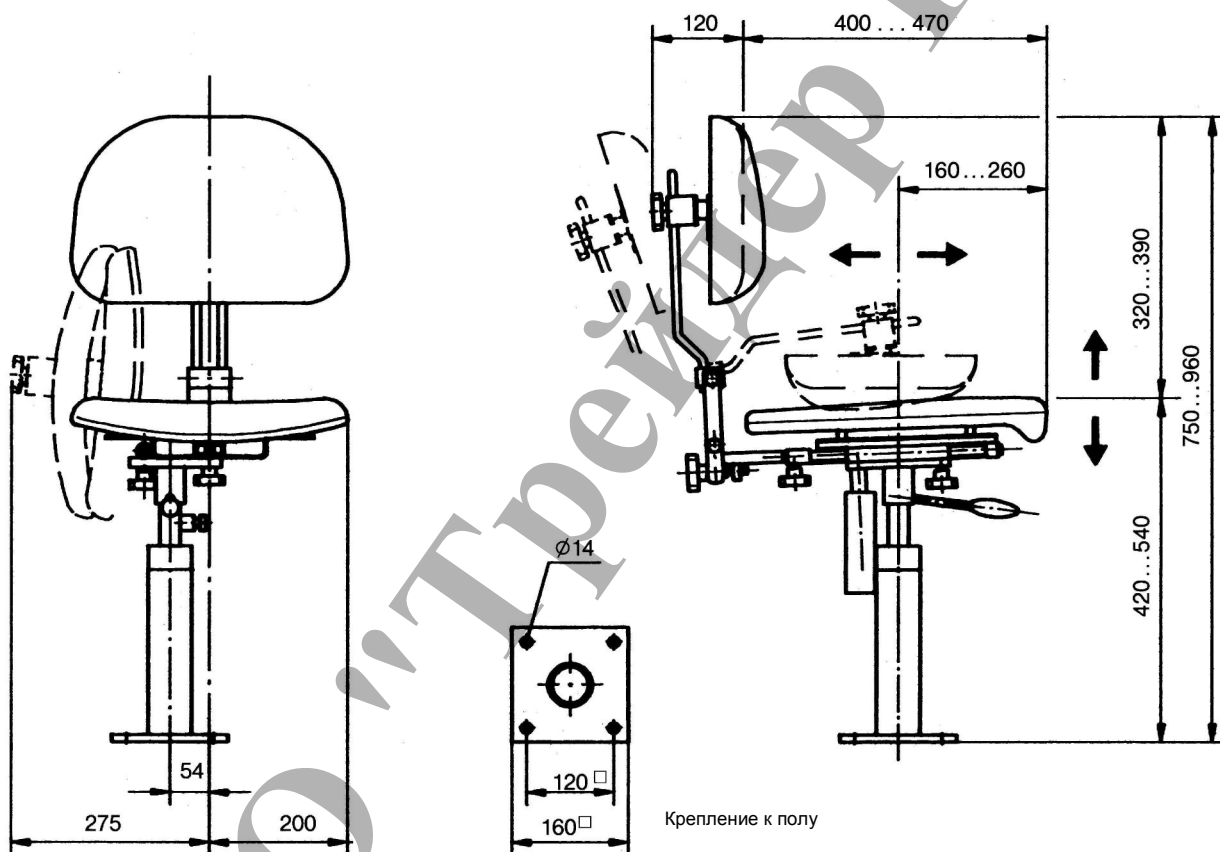

Заказное обозначение KFS2

Кресло крановщика KFS 2 оснащено бесступенчатой регулировкой положения по высоте с газовым пружинным амортизатором.

Спинка кресла полностью откидывается вперед на сиденье, а затем может быть повернута вместе с сиденьем в сторону на 90°.

Все эти функции выполняются простым нажатием рычага.

Технические характеристики:

Регулировка положения по горизонтали 100 мм

Регулировка положения спинки с большим числом ступеней:
угол наклона назад макс. 10°

Регулировка положения по высоте 120 мм

Поз.		Вес, кг	Обозначение	Цена, евро
1	Кресло крановщика с обивкой из воздухопроницаемой искусственной кожи черного цвета	15	KFS 21	
2	Кресло крановщика с текстильной обивкой серого или желтого цвета	14	KFS 22	
3				
4				
5				
6				
7				
8				
9				
10				